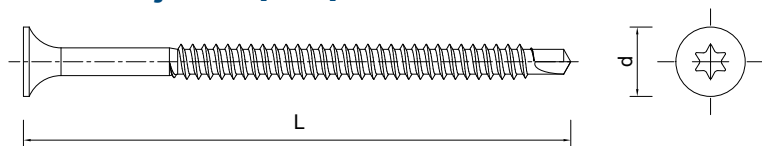

#### Material de bază

##### Informații tehnice

- Foi de tablă și profile metalice

### Ghid de instalare

1. Introduceți ușor talerul din plastic în materialul de izolație.
2. Utilizând mașina de găurit, fixați șurubul WX în substrat până la atingerea adâncimii de instalare.

## Informații despre produs

Cod produs	Șurub	
	Diametru	Lungime
	d	L
	[mm]	[mm]
R-WX-48T050	4.8	50
R-WX-48T060	4.8	60
R-WX-48T070	4.8	70
R-WX-48T080	4.8	80
R-WX-48T100	4.8	100
R-WX-48T120	4.8	120
R-WX-48T140	4.8	140
R-WX-48T160	4.8	160
R-WX-48T180	4.8	180
R-WX-48T200	4.8	200
R-WX-48T240	4.8	240
R-WX-48T300	4.8	300