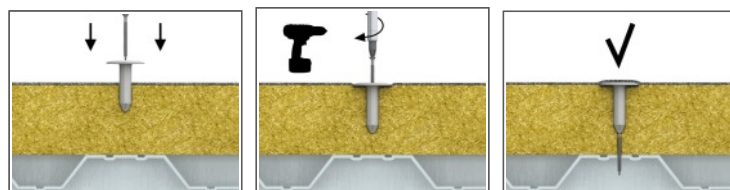

Ghid de instalare

1. Introduceți ușor talerul din plastic în materialul de izolație.
2. Utilizând mașina de găurit, fixați șurubul WX în substrat până la atingerea adâncimii de instalare.